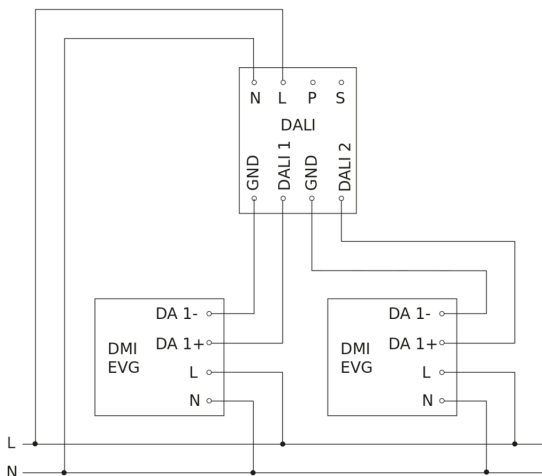

Dual HF

DALI-2 APC - plafondbinbouw
EAN 4007841 079499
art.nr. 079499

aansluitschema Master

aansluitschema Master/slave koppelin